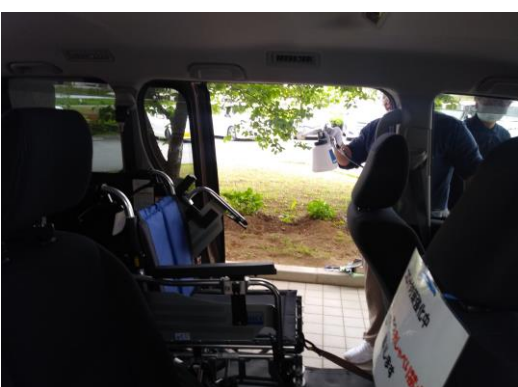

光触媒 J-CHITAN 施工報告 (社福)日の出福祉会 ふたばの里(小野市)

車載車いす