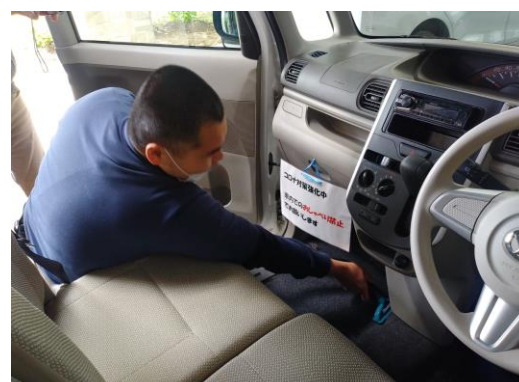

観音寺市 スクールバス

観音寺市 スクールバス

白川市長からの感謝状

光触媒 J-CHITAN 施工報告 (社福)日の出福祉会 ふたばの里(小野市)

送迎車 10台施工

車内フロアーマット清掃

車内床 掃除機清掃

車載 車イス