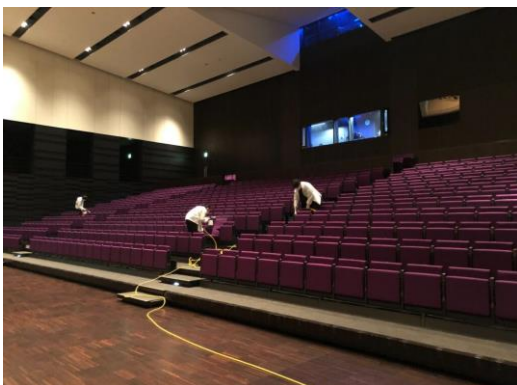

光触媒 J-CHITAN 施工報告

住吉区役所庁舎 (上)
住吉区民センター (下)

株式会社

ホール