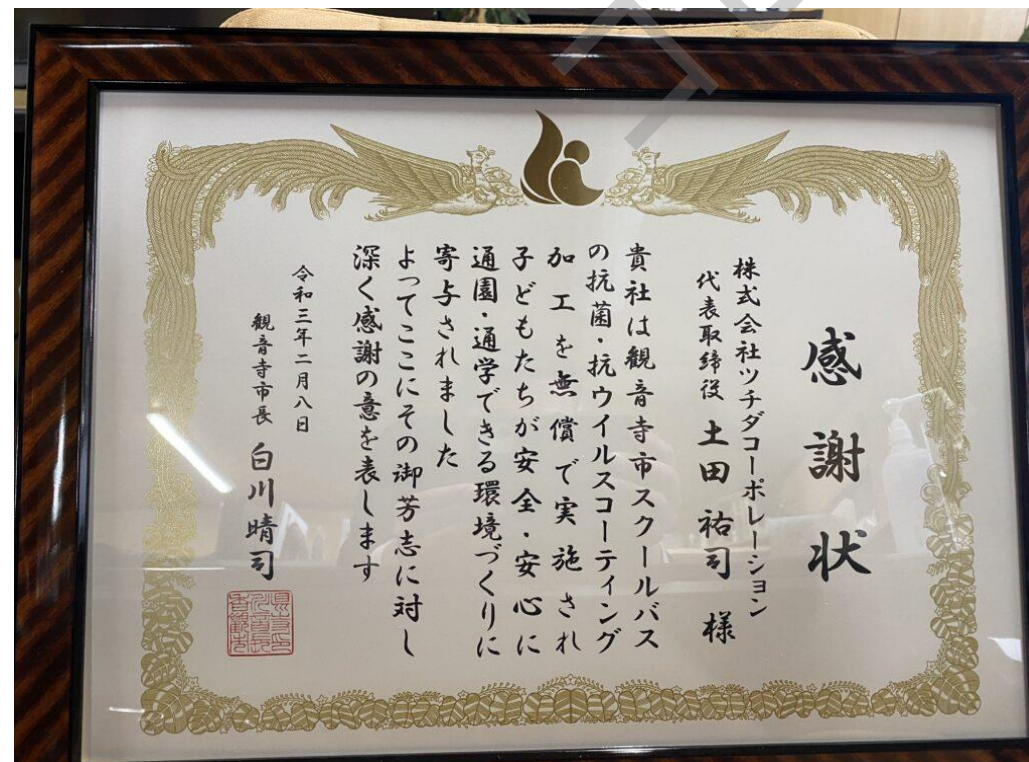

観音寺市 スクールバス

観音寺市 スクールバス

白川市長からの感謝状

光触媒 J-CHITAN 施工報告 (社福)日の出福祉会 ふたばの里(小野市)

送迎車 10台施工

車内フロアーマット清掃

車内床 掃除機清掃

車載 車イス