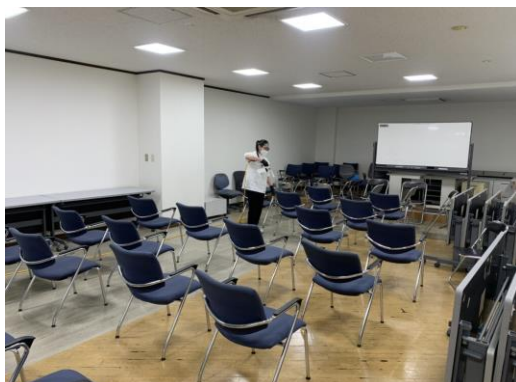

ベビー台(ベッド)

調理室

天井・壁

J-チタン 施工済ステッカー

エレベータ 施工済ステッカー

光触媒 J-CHITAN 施工報告 阿倍野区役所庁舎

禁

庁舎内机等

庁舎内椅子

天井、壁

玩具

調理室

畳部屋

トイレ

エレベーター

光触媒 J-CHITAN 施工報告

港区役所庁舎 (上)
此花区役所庁舎 (下)

庁舎内机・椅子等

カウンター

天井、壁

待合場椅子

カウンター、椅子

棚、机、カウンター

会議室