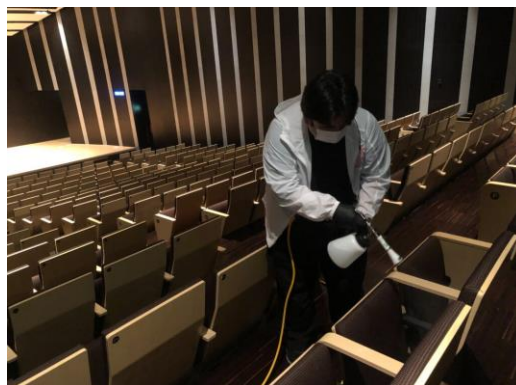

光触媒 J-CHITAN 施工報告

住吉区役所庁舎 (上)
住吉区民センター (下)

株式会社

ホール椅子